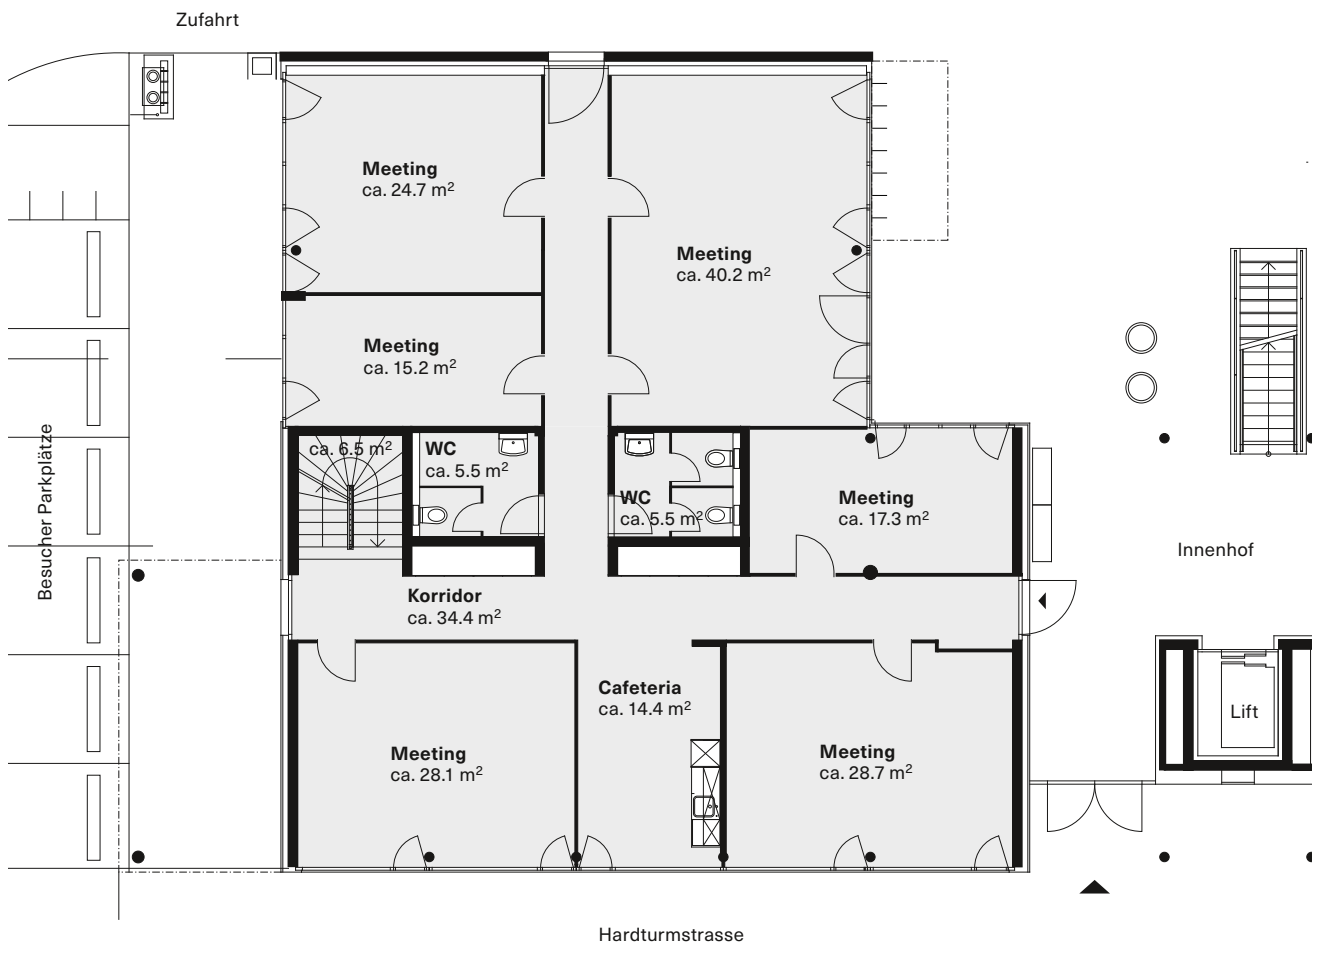

LIMMATWEST / OFFICE

ARBEITEN AM FLUSS.

/ 134_EG_West

Hardturmstrasse 134
Erdgeschoss

Mietfläche ca. 220.5 m²

tend

Tend AG. Hardturmstrasse 134 | 8005 Zürich
T +41 44 434 24 60 | info@limmatwest-office.ch

Alle Angaben, Pläne, Zeichnungen usw. sind unverbindlich. Bei sämtlichen Flächenangaben handelt es sich um Circumasse. Änderungen bleiben vorbehalten.