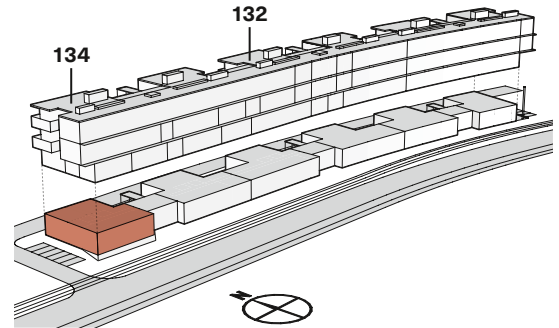

LIMMATWEST / OFFICE

ARBEITEN AM FLUSS.

/ 134_EG_West

Hardturmstrasse 134
Erdgeschoss

Mietfläche ca. 220.5 m²

tend

Tend AG. Hardturmstrasse 134 | 8005 Zürich
T +41 44 434 24 60 | info@limmatwest-office.ch

Alle Angaben, Pläne, Zeichnungen usw. sind unverbindlich. Bei sämtlichen Flächenangaben handelt es sich um Circumasse. Änderungen bleiben vorbehalten.