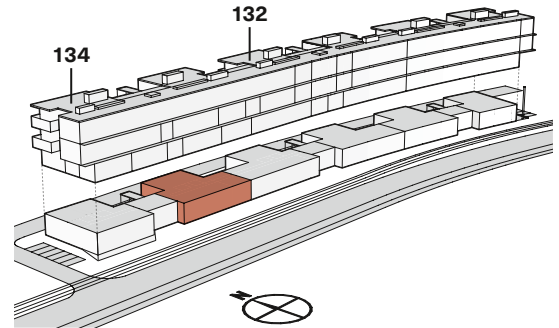

# LIMMATWEST / OFFICE

ARBEITEN AM FLUSS.

## / 134\_EG\_Ost

Hardturmstrasse 134  
Erdgeschoss

Mietfläche ca. 309.3 m<sup>2</sup>

**tend**

Tend AG. Hardturmstrasse 134 | 8005 Zürich  
T +41 44 434 24 60 | info@limmatwest-office.ch

Alle Angaben, Pläne, Zeichnungen usw. sind unverbindlich. Bei sämtlichen Flächenangaben handelt es sich um Circumasse. Änderungen bleiben vorbehalten.