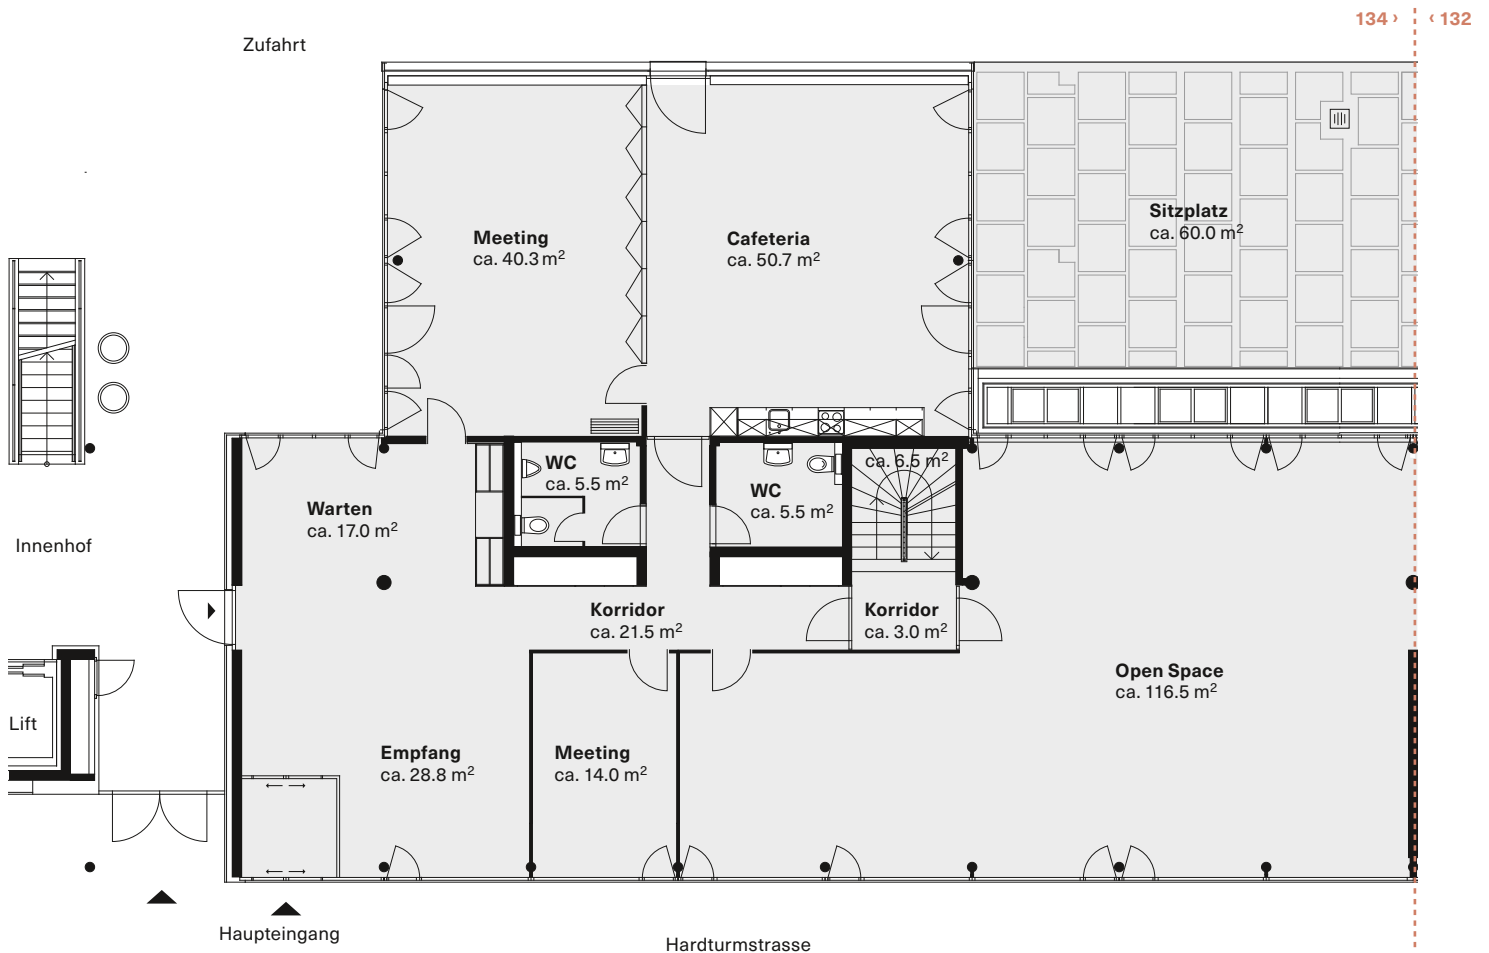

# LIMMATWEST / OFFICE

ARBEITEN AM FLUSS.

## / 134\_EG\_Ost

Hardturmstrasse 134  
Erdgeschoss

Mietfläche ca. 309.3 m<sup>2</sup>

**tend**

Tend AG. Hardturmstrasse 134 | 8005 Zürich  
T +41 44 434 24 60 | info@limmatwest-office.ch

Alle Angaben, Pläne, Zeichnungen usw. sind unverbindlich. Bei sämtlichen Flächenangaben handelt es sich um Circumasse. Änderungen bleiben vorbehalten.