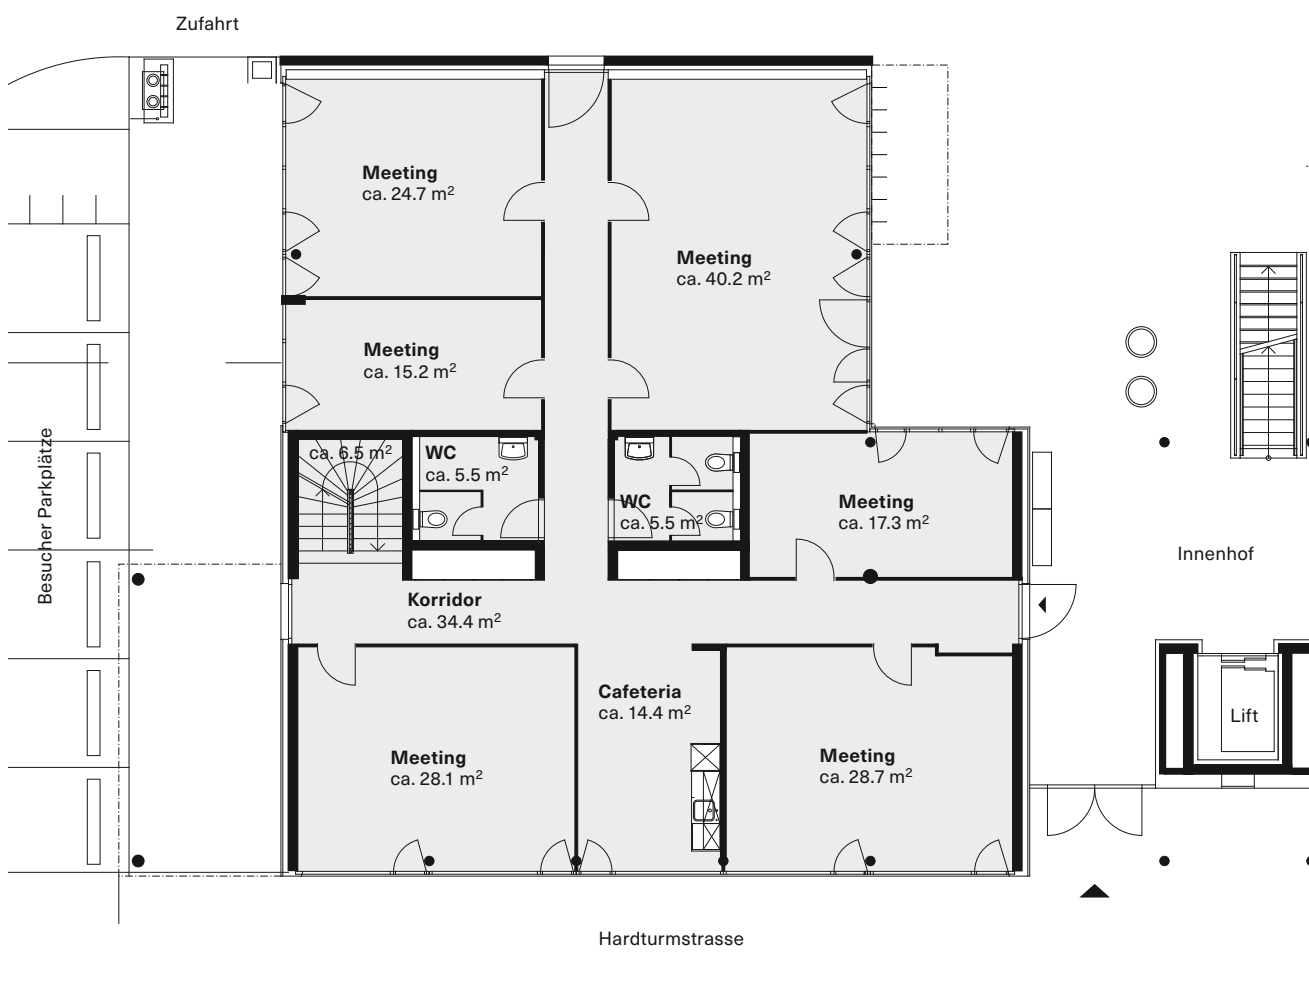

## / 134\_EG\_West

Hardturmstrasse 134  
Erdgeschoss

Mietfläche ca. 220.5 m<sup>2</sup>

**tend**

Tend AG. Hardturmstrasse 134 | 8005 Zürich  
T +41 44 434 24 60 | info@limmatwest-office.ch

m 1 2 3 4 5

Alle Angaben, Pläne, Zeichnungen usw. sind unverbindlich. Bei sämtlichen Flächenangaben handelt es sich um Circumasse. Änderungen bleiben vorbehalten.