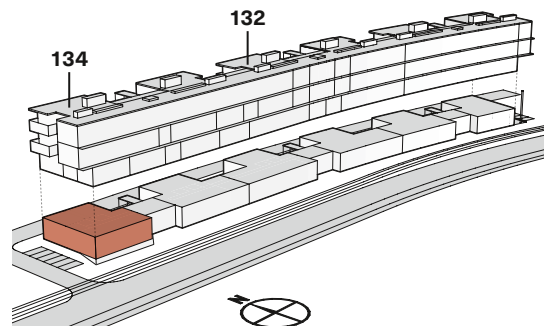

## / 134\_EG\_West

Hardturmstrasse 134  
Erdgeschoss

Mietfläche ca. 220.5 m<sup>2</sup>

**tend**

Tend AG. Hardturmstrasse 134 | 8005 Zürich  
T +41 44 434 24 60 | info@limmatwest-office.ch

m 1 2 3 4 5

Alle Angaben, Pläne, Zeichnungen usw. sind unverbindlich. Bei sämtlichen Flächenangaben handelt es sich um Circumasse. Änderungen bleiben vorbehalten.