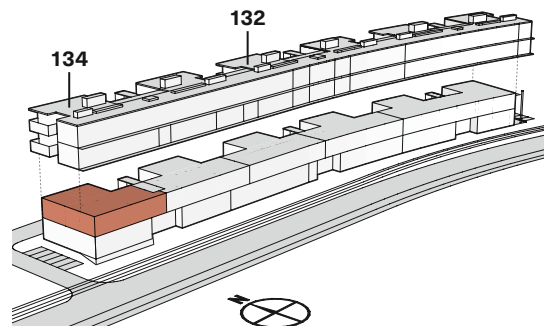

LIMMATWEST / OFFICE

ARBEITEN AM FLUSS.

/ 134_1. OG_West

Hardturmstrasse 134

1. Obergeschoss

Mietfläche ca. 255.8 m²

tend

Tend AG. Hardturmstrasse 134 | 8005 Zürich
T +41 44 434 24 60 | info@limmatwest-office.ch

m 1 2 3 4 5

Alle Angaben, Pläne, Zeichnungen usw. sind unverbindlich. Bei sämtlichen Flächenangaben handelt es sich um Circumasse. Änderungen bleiben vorbehalten.

limmatwest-office.ch