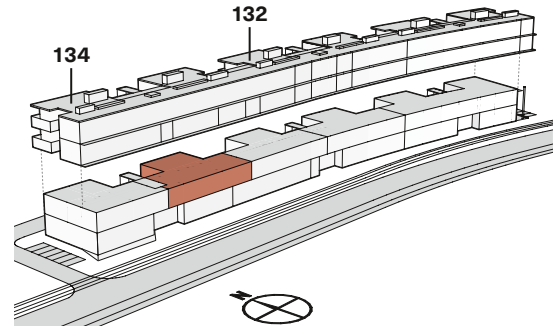

LIMMATWEST / OFFICE

ARBEITEN AM FLUSS.

/ 134_1. OG_Ost

Hardturmstrasse 134
1. Obergeschoss

Mietfläche ca. 343.1 m²

Zufahrt

tend

Tend AG. Hardturmstrasse 134 | 8005 Zürich
T +41 44 434 24 60 | info@limmatwest-office.ch

m 1 2 3 4 5

Alle Angaben, Pläne, Zeichnungen usw. sind unverbindlich. Bei sämtlichen Flächenangaben handelt es sich um Circumasse. Änderungen bleiben vorbehalten.

limmatwest-office.ch