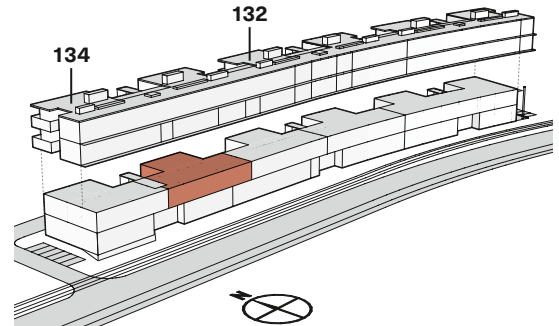

m 1 2 3 4 5

Alle Angaben, Pläne, Zeichnungen usw. sind unverbindlich. Bei sämtlichen Flächenangaben handelt es sich um Circumasse. Änderungen bleiben vorbehalten.

limmatwest-office.ch

LIMMATWEST / OFFICE

ARBEITEN AM FLUSS.

/ 134_1. OG_Ost

Hardturmstrasse 134
1. Obergeschoss

Mietfläche ca. 343.1 m²

Zufahrt

tend

Tend AG. Hardturmstrasse 134 | 8005 Zürich
T +41 44 434 24 60 | info@limmatwest-office.ch

m 1 2 3 4 5