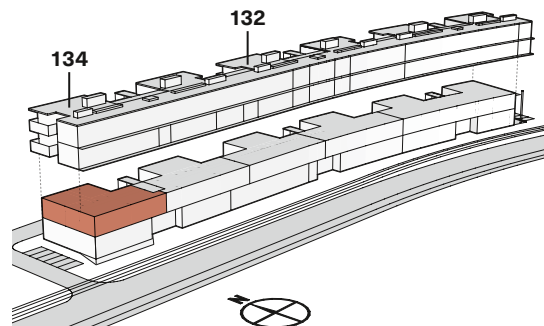

LIMMATWEST / OFFICE

ARBEITEN AM FLUSS.

/ 134_1. OG_West

Hardturmstrasse 134
1. Obergeschoss

Mietfläche ca. 255.8 m²

tend

Tend AG. Hardturmstrasse 134 | 8005 Zürich
T +41 44 434 24 60 | info@limmatwest-office.ch

m 1 2 3 4 5

Alle Angaben, Pläne, Zeichnungen usw. sind unverbindlich. Bei sämtlichen Flächenangaben handelt es sich um Circumasse. Änderungen bleiben vorbehalten.

limmatwest-office.ch

LIMMATWEST / OFFICE

ARBEITEN AM FLUSS.

/ 134_1. OG_Ost

Hardturmstrasse 134
1. Obergeschoss

Mietfläche ca. 343.1 m²

Zufahrt

tend

Tend AG. Hardturmstrasse 134 | 8005 Zürich
T +41 44 434 24 60 | info@limmatwest-office.ch

m 1 2 3 4 5