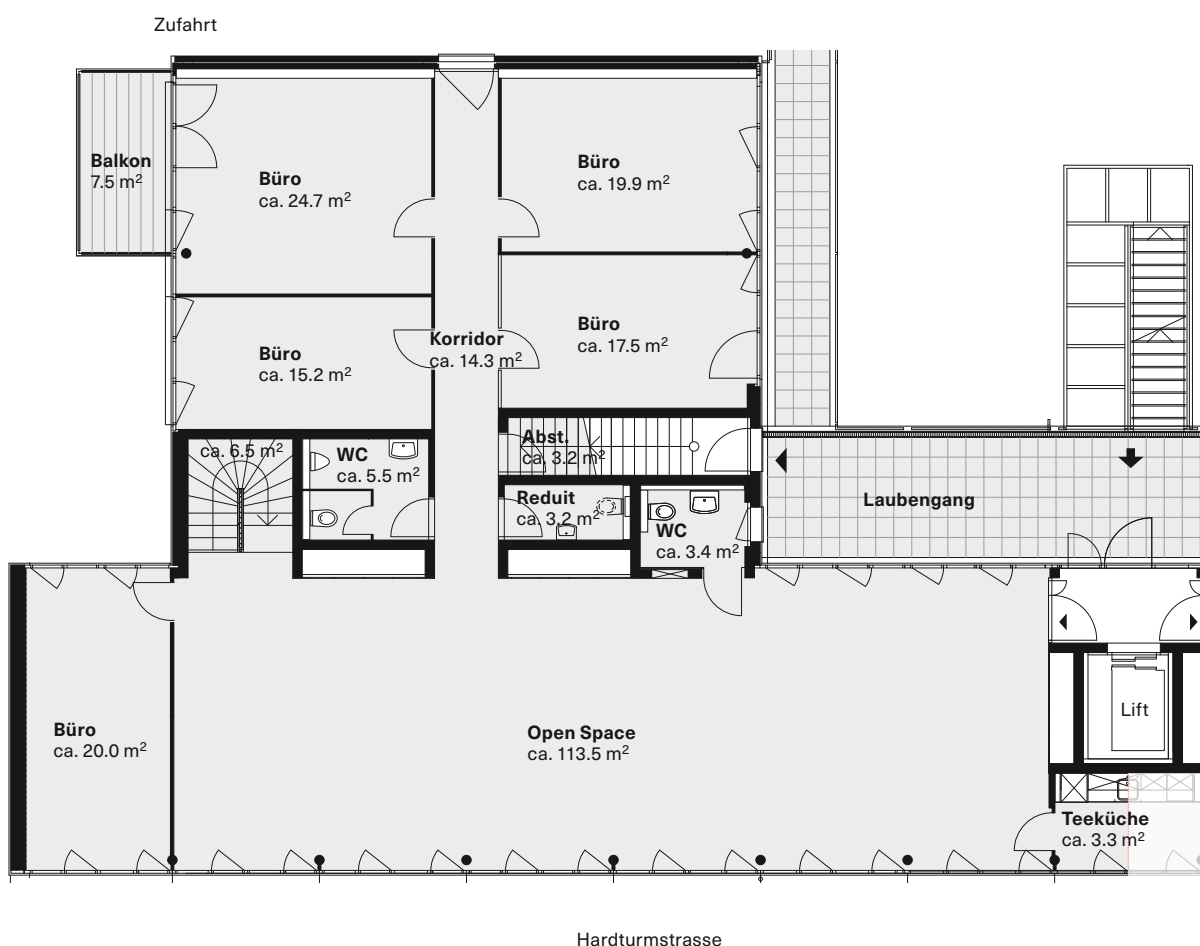

LIMMATWEST / OFFICE

ARBEITEN AM FLUSS.

/ 134_2. OG_West

Hardturmstrasse 134
2. Obergeschoss

Mietfläche ca. 250.2 m²

tend

Tend AG. Hardturmstrasse 134 | 8005 Zürich
T +41 44 434 24 60 | info@limmatwest-office.ch

Alle Angaben, Pläne, Zeichnungen usw. sind unverbindlich. Bei sämtlichen Flächenangaben handelt es sich um Circumasse. Änderungen bleiben vorbehalten.

limmatwest-office.ch