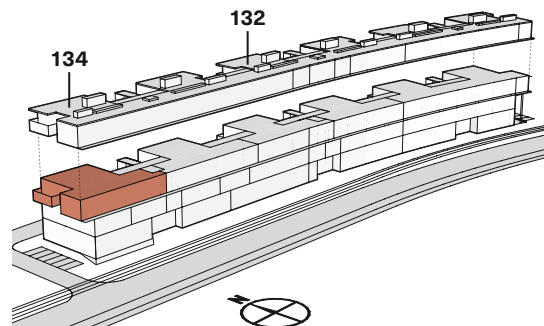

LIMMATWEST / OFFICE

ARBEITEN AM FLUSS.

/ 134_2. OG_West

Hardturmstrasse 134
2. Obergeschoss

Mietfläche ca. 250.2 m²

tend

Tend AG. Hardturmstrasse 134 | 8005 Zürich
T +41 44 434 24 60 | info@limmatwest-office.ch