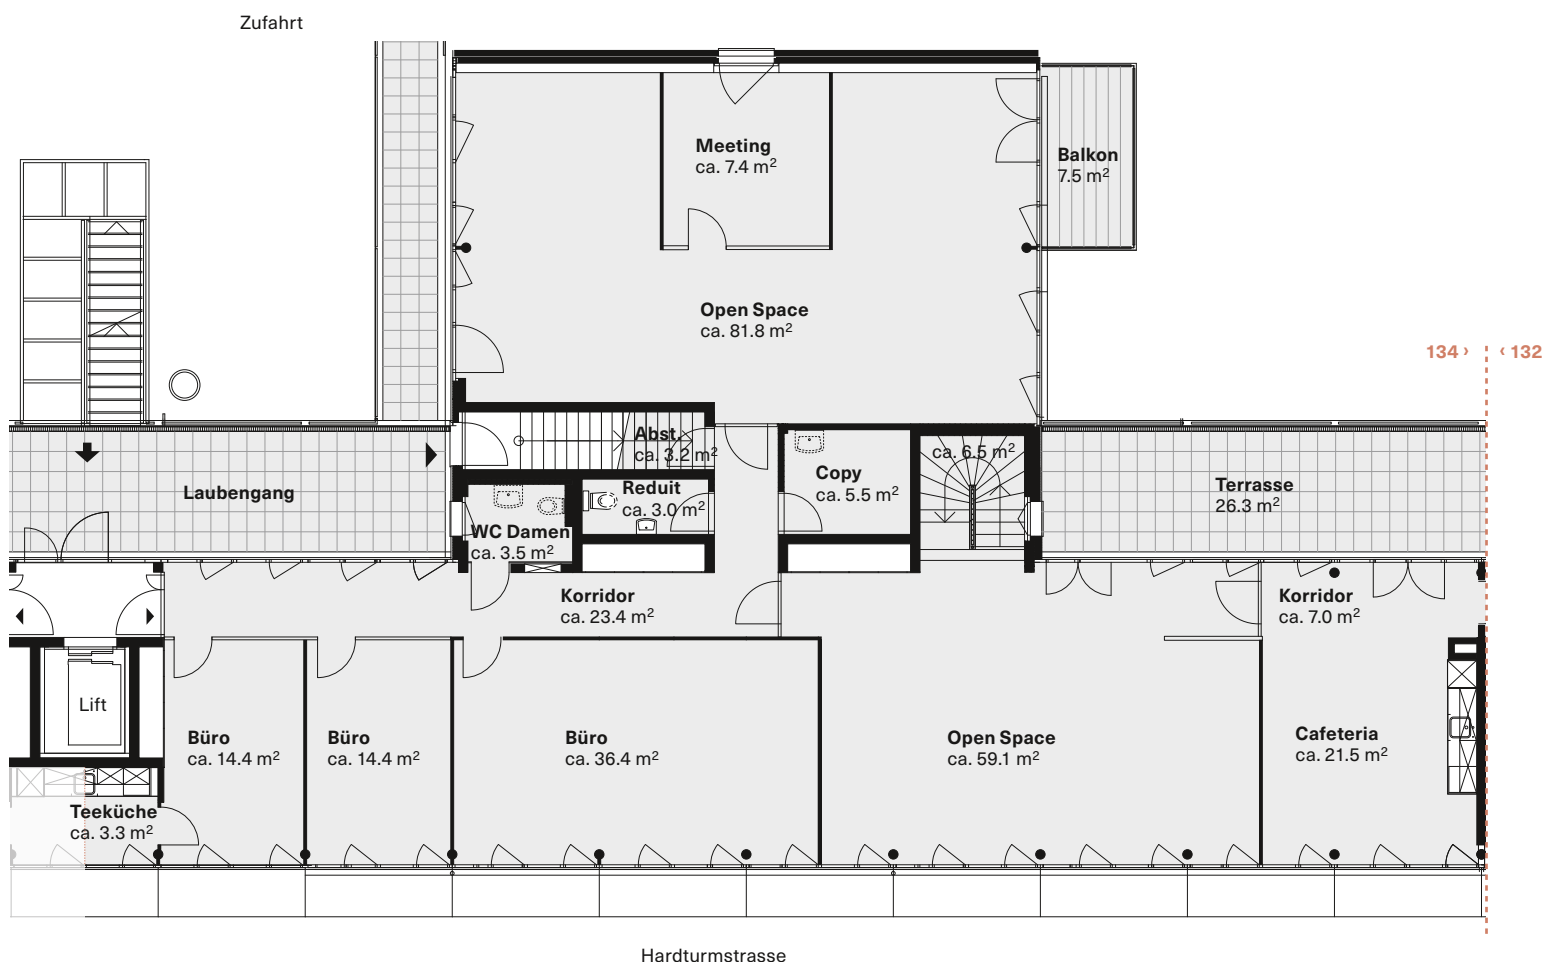

# LIMMATWEST / OFFICE

ARBEITEN AM FLUSS.

## / 134\_2. OG\_Ost

Hardturmstrasse 134  
2. Obergeschoss

Mietfläche ca. 290.4 m<sup>2</sup>

**tend**

Tend AG. Hardturmstrasse 134 | 8005 Zürich  
T +41 44 434 24 60 | info@limmatwest-office.ch

Alle Angaben, Pläne, Zeichnungen usw. sind unverbindlich. Bei sämtlichen Flächenangaben handelt es sich um Circumasse. Änderungen bleiben vorbehalten.