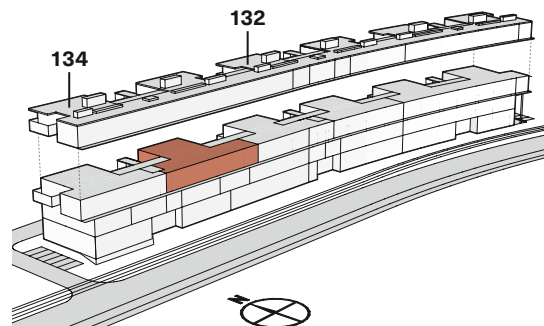

# LIMMATWEST / OFFICE

ARBEITEN AM FLUSS.

## / 134\_2. OG\_Ost

Hardturmstrasse 134  
2. Obergeschoss

Mietfläche ca. 290.4 m<sup>2</sup>

**tend**

Tend AG. Hardturmstrasse 134 | 8005 Zürich  
T +41 44 434 24 60 | info@limmatwest-office.ch

Alle Angaben, Pläne, Zeichnungen usw. sind unverbindlich. Bei sämtlichen Flächenangaben handelt es sich um Circumasse. Änderungen bleiben vorbehalten.