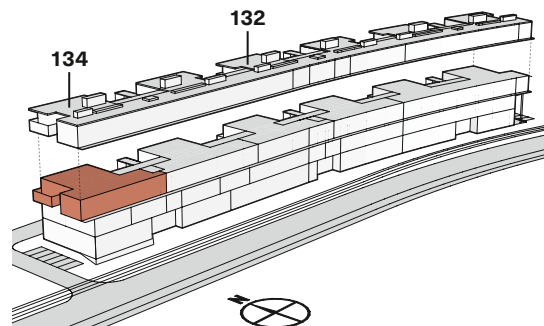

LIMMATWEST / OFFICE

ARBEITEN AM FLUSS.

/ 134_2. OG_West

Hardturmstrasse 134
2. Obergeschoss

Mietfläche ca. 250.2 m²

tend

Tend AG. Hardturmstrasse 134 | 8005 Zürich
T +41 44 434 24 60 | info@limmatwest-office.ch

Alle Angaben, Pläne, Zeichnungen usw. sind unverbindlich. Bei sämtlichen Flächenangaben handelt es sich um Circumasse. Änderungen bleiben vorbehalten.

limmatwest-office.ch

LIMMATWEST / OFFICE

ARBEITEN AM FLUSS.