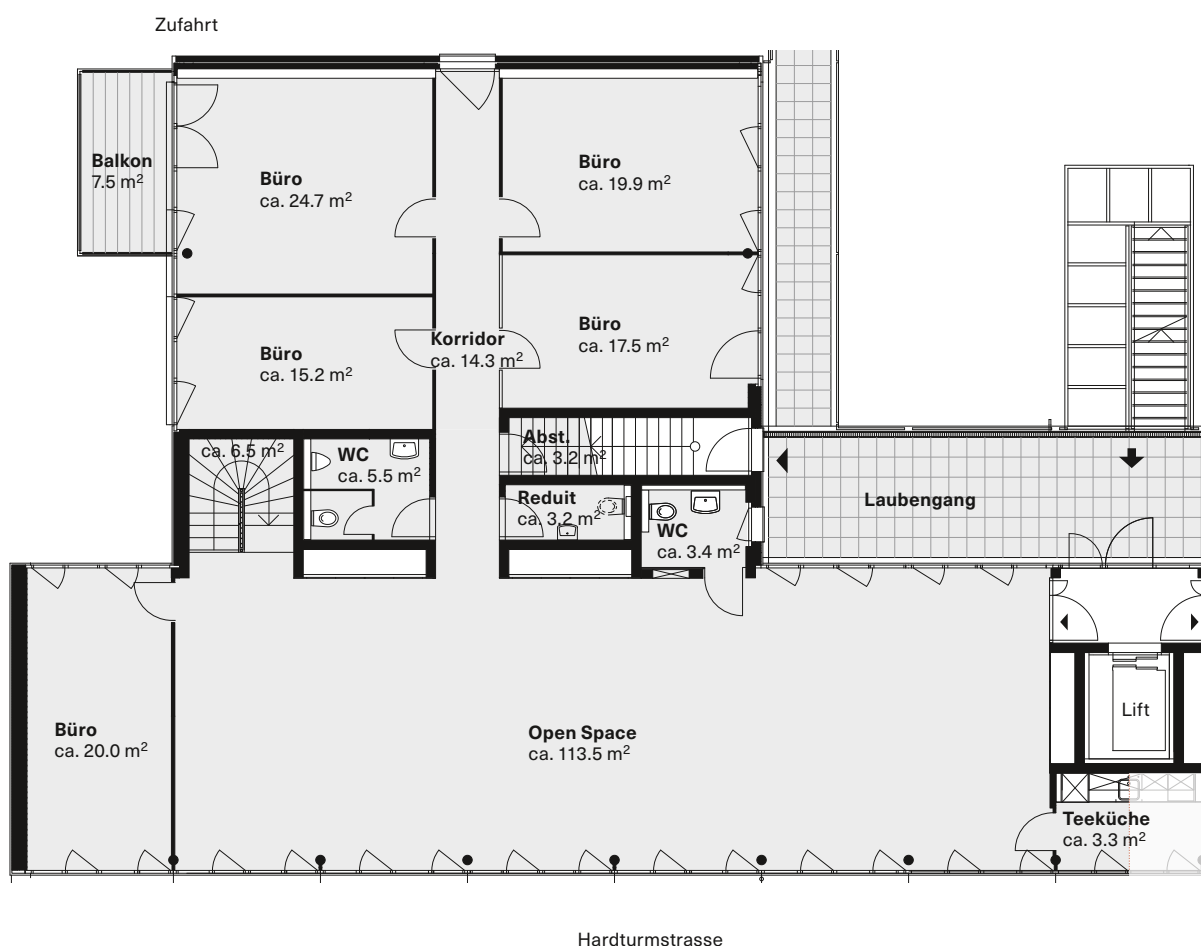

LIMMATWEST / OFFICE

ARBEITEN AM FLUSS.

/ 134_2. OG_West

Hardturmstrasse 134
2. Obergeschoss

Mietfläche ca. 250.2 m²

tend

Tend AG. Hardturmstrasse 134 | 8005 Zürich
T +41 44 434 24 60 | info@limmatwest-office.ch

Alle Angaben, Pläne, Zeichnungen usw. sind unverbindlich. Bei sämtlichen Flächenangaben handelt es sich um Circumasse. Änderungen bleiben vorbehalten.

limmatwest-office.ch

LIMMATWEST / OFFICE

ARBEITEN AM FLUSS.

/ 134_2. OG_Ost

Hardturmstrasse 134
2. Obergeschoss

Mietfläche ca. 290.4 m²

tend

Tend AG. Hardturmstrasse 134 | 8005 Zürich
T +41 44 434 24 60 | info@limmatwest-office.ch

Alle Angaben, Pläne, Zeichnungen usw. sind unverbindlich. Bei sämtlichen Flächenangaben handelt es sich um Circumasse. Änderungen bleiben vorbehalten.