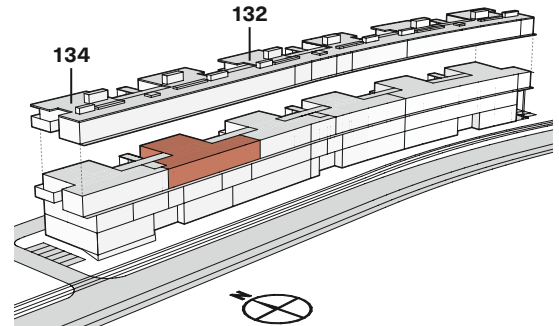

Alle Angaben, Pläne, Zeichnungen usw. sind unverbindlich. Bei sämtlichen Flächenangaben handelt es sich um Circumasse. Änderungen bleiben vorbehalten.

limmatwest-office.ch

LIMMATWEST / OFFICE

ARBEITEN AM FLUSS.

/ 134_2. OG_Ost

Hardturmstrasse 134
2. Obergeschoss

Mietfläche ca. 290.4 m²

tend

Tend AG. Hardturmstrasse 134 | 8005 Zürich
T +41 44 434 24 60 | info@limmatwest-office.ch

Alle Angaben, Pläne, Zeichnungen usw. sind unverbindlich. Bei sämtlichen Flächenangaben handelt es sich um Circumasse. Änderungen bleiben vorbehalten.