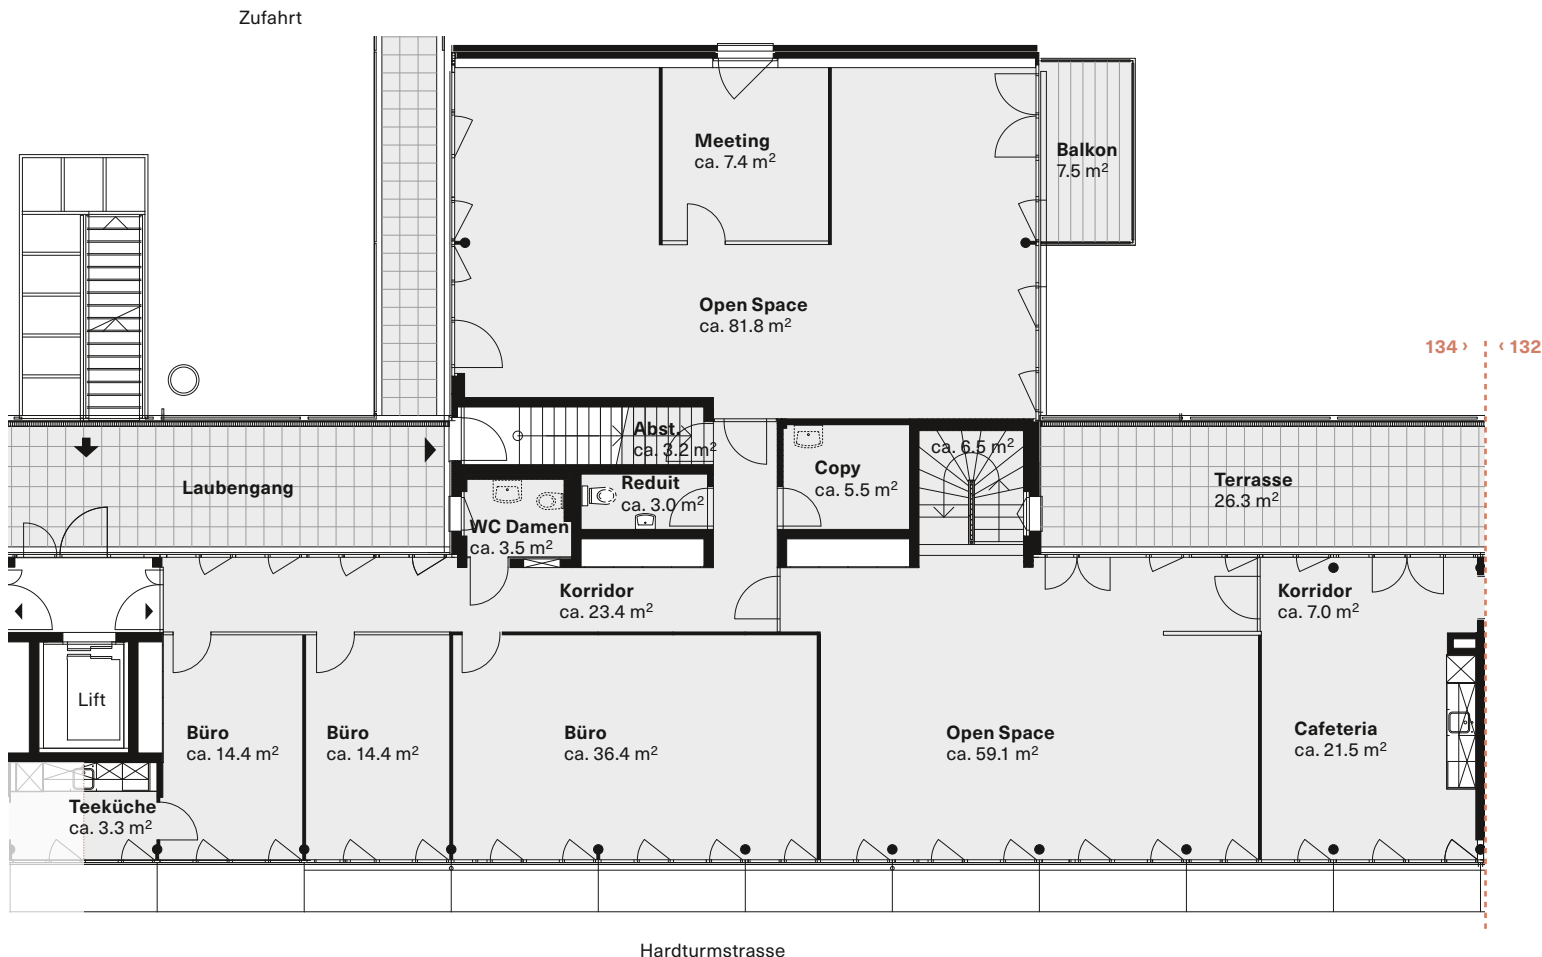

Alle Angaben, Pläne, Zeichnungen usw. sind unverbindlich. Bei sämtlichen Flächenangaben handelt es sich um Circumasse. Änderungen bleiben vorbehalten.

limmatwest-office.ch

LIMMATWEST / OFFICE

ARBEITEN AM FLUSS.

/ 134_2. OG_Ost

Hardturmstrasse 134
2. Obergeschoss

Mietfläche ca. 290.4 m²

tend

Tend AG. Hardturmstrasse 134 | 8005 Zürich
T +41 44 434 24 60 | info@limmatwest-office.ch

Alle Angaben, Pläne, Zeichnungen usw. sind unverbindlich. Bei sämtlichen Flächenangaben handelt es sich um Circumasse. Änderungen bleiben vorbehalten.